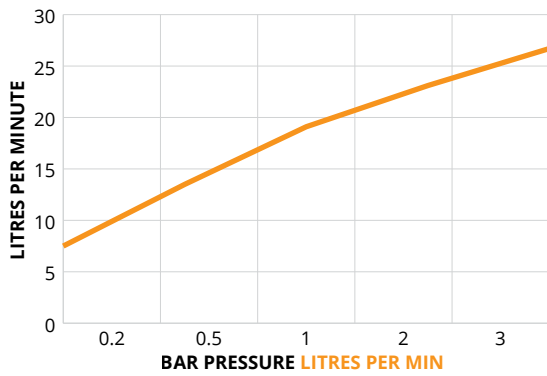

#### FLOW RATES OPEN OUTLET

| Bar | Litres per min |
|-----|----------------|
| 0.2 | 7.50           |
| 0.5 | 13.50          |
| 1   | 19.10          |
| 2   | 23.10          |
| 3   | 26.70          |